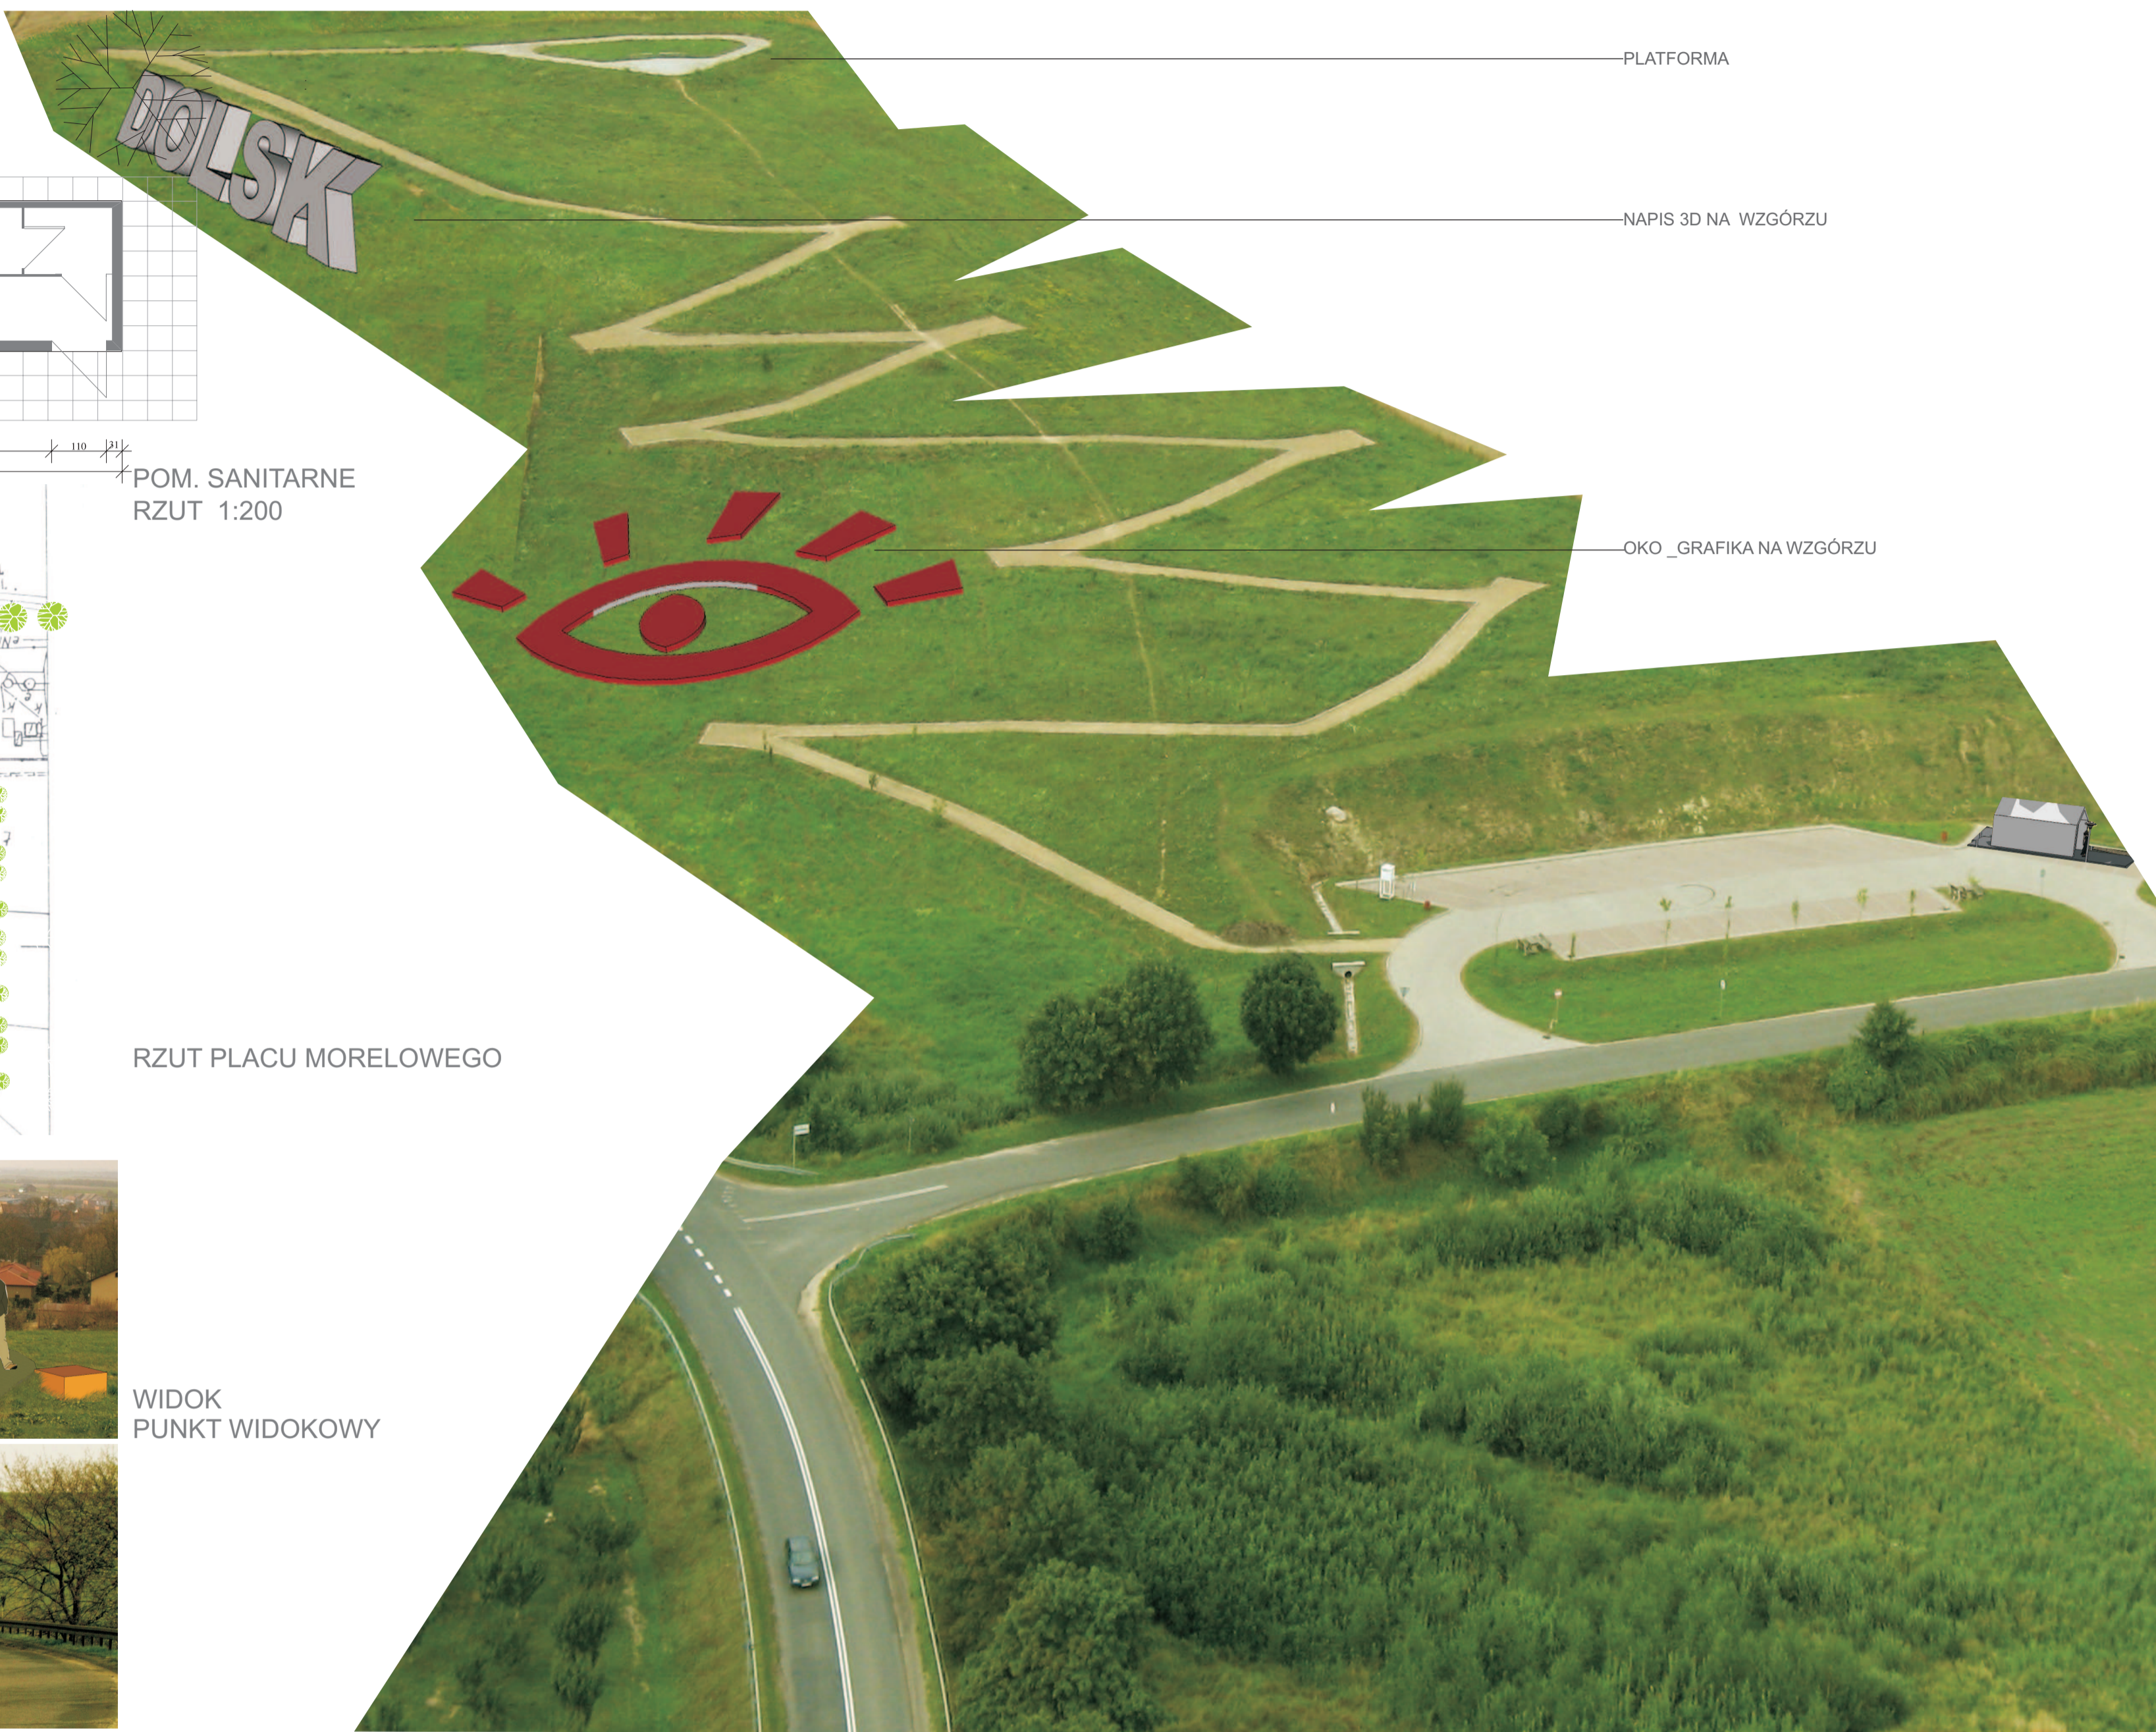

DOLSK

PLAC MORELOWY

PUNKT WIDOKOWY

POM. SANITARNE
RZUT 1:200

RZUT PLACU MORELOWEGO

WIDOK
PUNKT WIDOKOWY

WIDOK
PLAC MORELOWY

PLATFORMA

NAPIS 3D NA WZGÓRZU

OKO _GRAFIKA NA WZGÓRZU