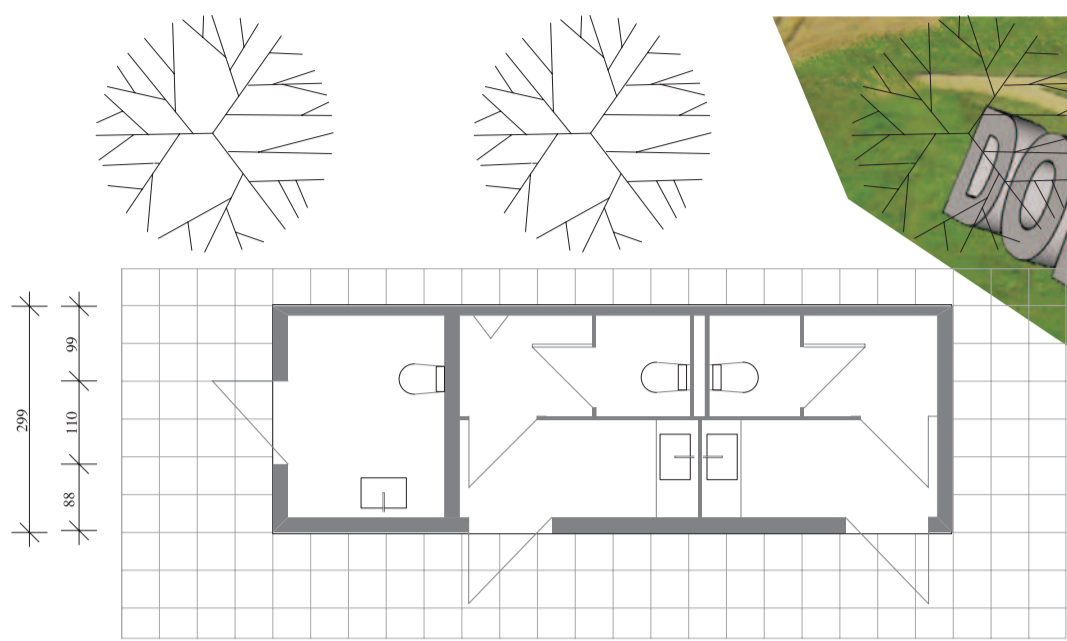

DOLSK

PLAC MORELOWY

PUNKT WIDOKOWY

POM. SANITARNE
RZUT 1:200

RZUT PLACU MORELOWEGO

WIDOK
PUNKT WIDOKOWY

WIDOK
PLAC MORELOWY

PLATFORMA

NAPIS 3D NA WZGÓRZU

OKO _GRAFIKA NA WZGÓRZU