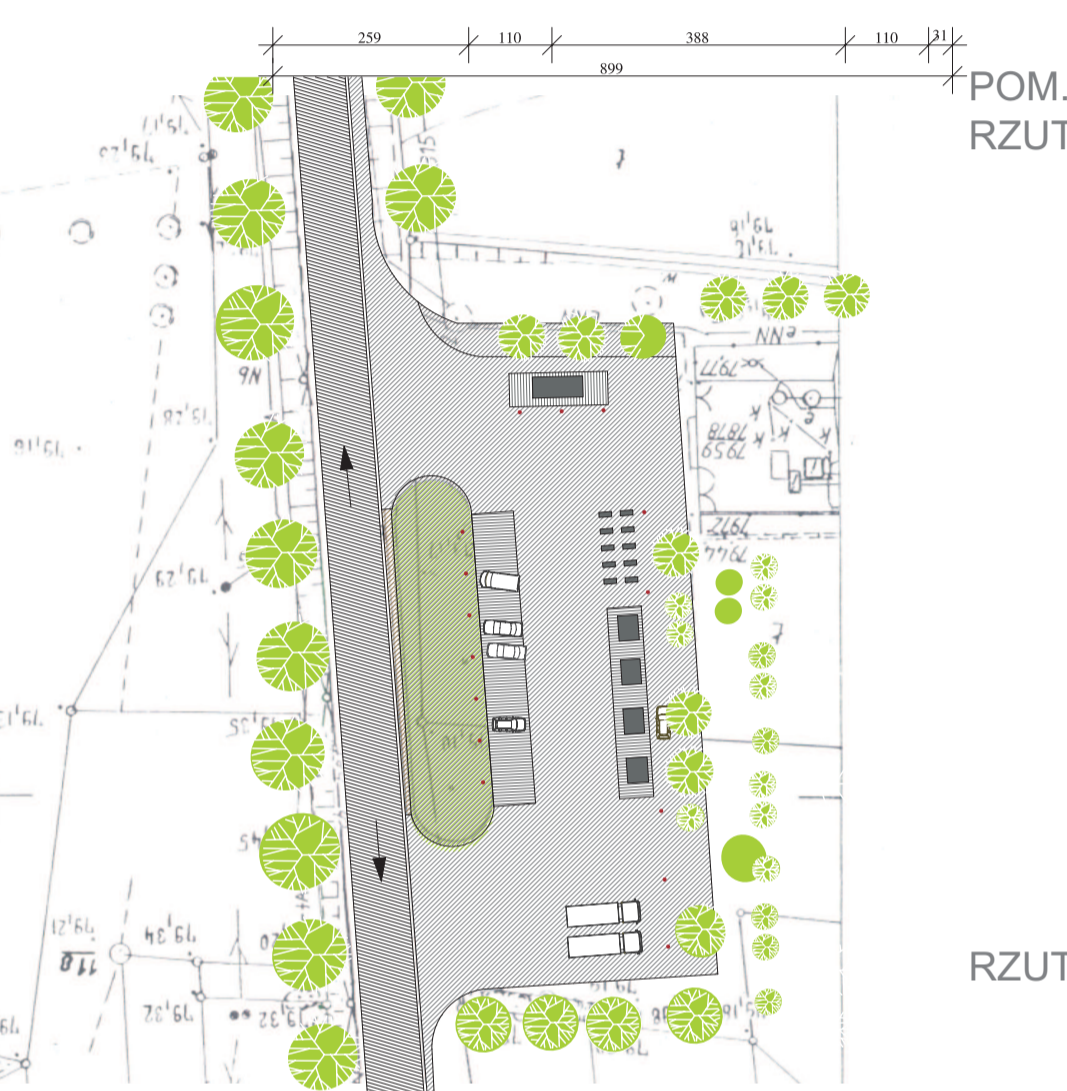

DOLSK

PLAC MORELOWY

PUNKT WIDOKOWY

POM. SANITARNE
RZUT 1:200

RZUT PLACU MORELOWEGO

WIDOK
PUNKT WIDOKOWY

WIDOK
PLAC MORELOWY

PLATFORMA

NAPIS 3D NA WZGÓRZU

OKO _GRAFIKA NA WZGÓRZU